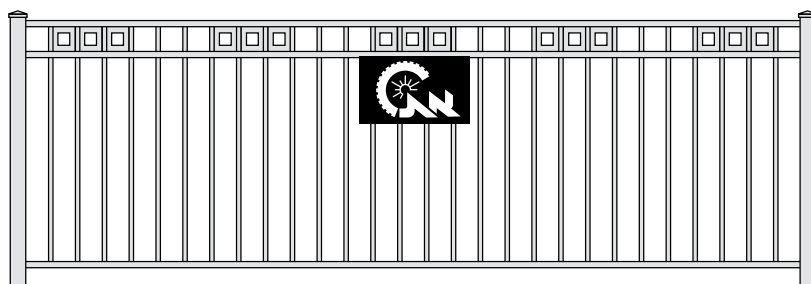

מבט מרחבי

פרט חיבור עיוור

אלטרנטיבה לתוספת פחים מנוקבים

- מפרט טכני:
- הגדר בנויה מאלמנטים מגולוונים בתוספת צבע בתנור לפי בחירת המזמין.
 - ישנה אפשרות לחיזוק העמודים לעמידה בתקן 1142 למעקות בטיחות.