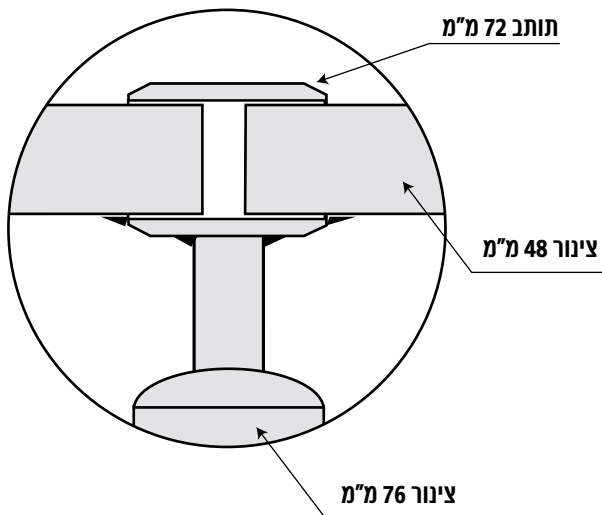

מפרט טכני:

- הגדר מתאימה לשמש כמעקה בטיחות לפי ת"י 1142.
- הגדר מגולוונת בחם לאחר הייצור.
- ניתן להוסיף צביעה בתנור בגוון לפי דרישת המזמין.

פרט חיבור תותב

פרט חיבור תחתון מסגרת/עמוד