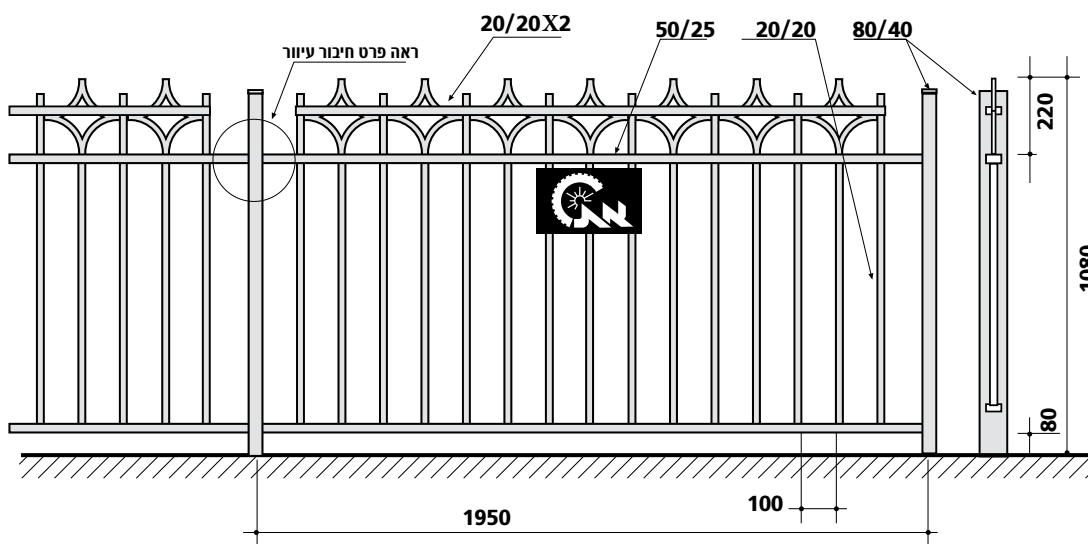

## דגם מיקה

מפרט טכני:  
 הגדר בנויה מאלמנטים מגולוונים בתוספת צבע בתנור לפי בחירת המזמין.  
 הגדר מתאימה לגידור חיצוני במוסדות חינוך.

## פרט חיבור עיוור