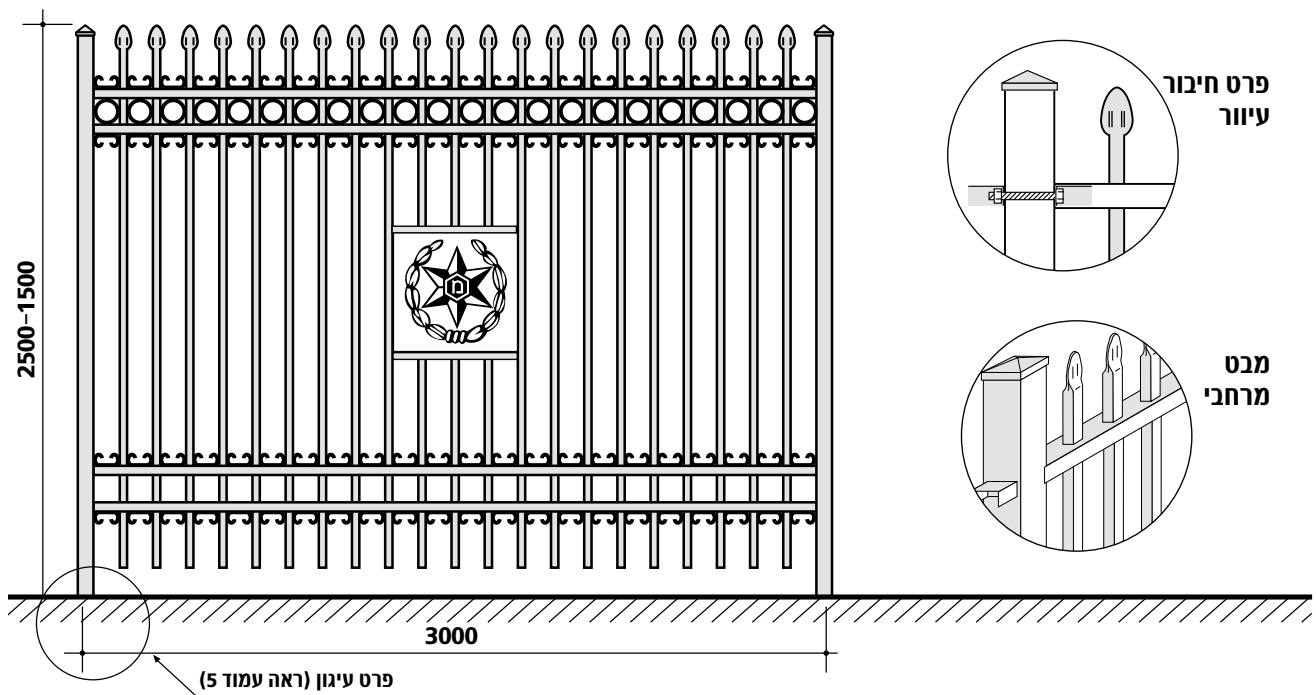

מפרט טכני:

- גובה הגדר בהתאם לדרישת המזמין.
- הגדר בנויה מאלמנטים מגולוונים בתוספת צבע בתנור לפי בחירת המזמין.
- ניתן להוסיף פרופילים אופקיים וקישוטים לפי דרישה.
- ניתן להוסיף סמלים או כיתוב בחיתוך לייזר.