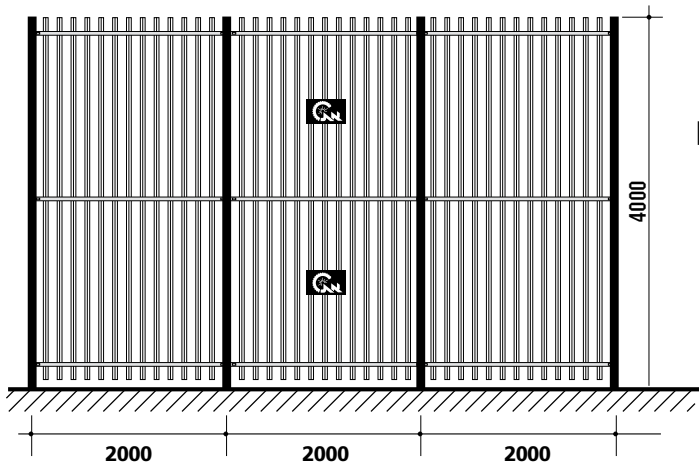

- מפרט טכני:**
- הגדר מיצרת בכל גובה בהתאם לדרישות המזמין.
  - הגדר מיועדת למגרשי ספורט.
  - כל החיבורים פנימיים ואינם נראים בחזית הגדר.
  - כל חלקי הגדר מגולוונים עם אפשרות לתוספת צבע בהתאם להנחיית המזמין.
  - בראש העמוד מכסה פירמידלי מפח מגולוון או פלסטיק.
  - אפשרויות עיגון:
    - קידוח כוס - פרט עיגון מס' 9.
    - או פרט עיגון לאדמה מס' 3.

ספורט ערן  
דגם ב'

60/40  
אופציה לחיזוק עמוד (במקרה הצורך)