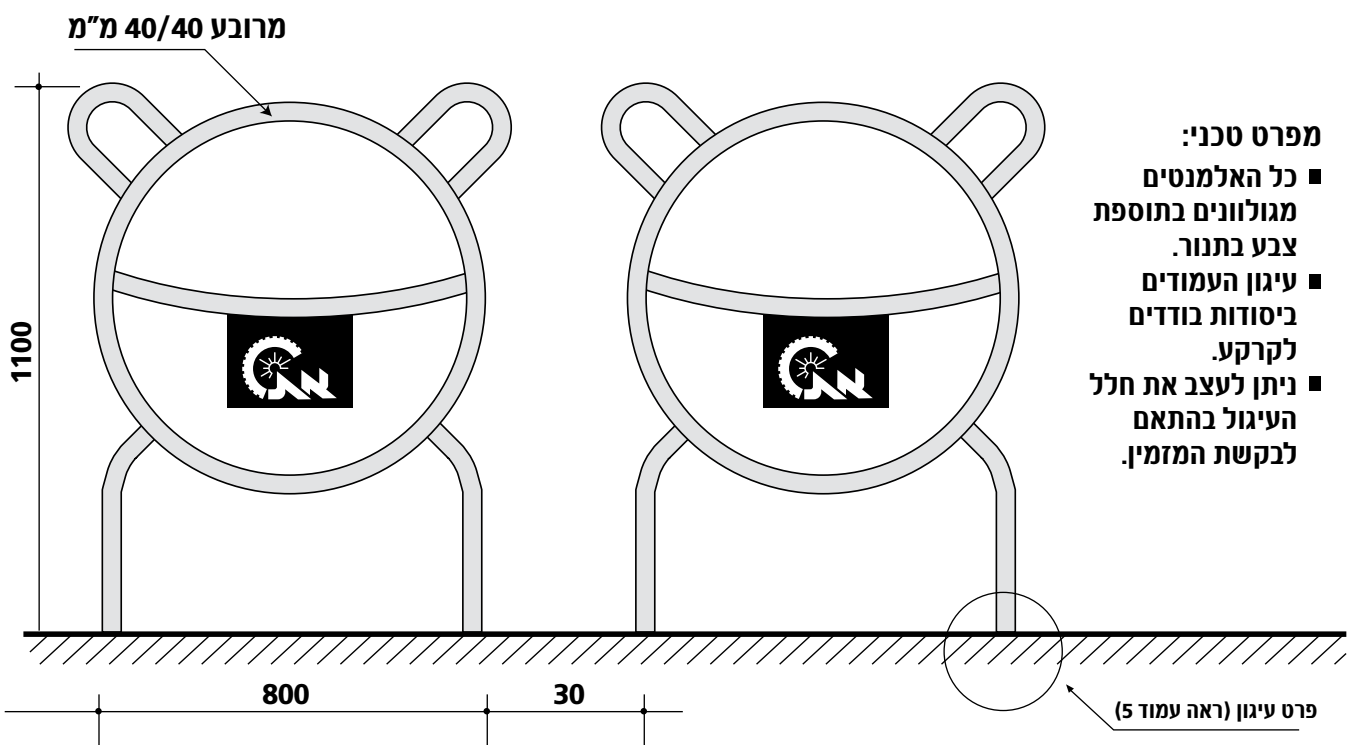

- מפרט טכני:
- כל האלמנטים מגולוונים בתוספת צבע בתנור.
 - עיגון העמודים ביסודות בודדים לקרקע.

- מפרט טכני:
- כל האלמנטים מגולוונים בתוספת צבע בתנור.
 - עיגון העמודים ביסודות בודדים לקרקע.
 - ניתן לעצב את חלל העיגול בהתאם לבקשת המזמין.